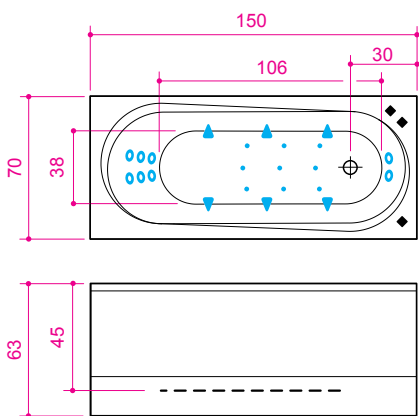

Modul 15

Mõõdud: 150 x 70 x 63 cm
Veemaht: 205 l

Paneelid:

- E1
- E2
- E3
- E4
- E5
- E6
- E12 Paneelideta

Süsteemi nimetus ja kirjeldus	Veedüüse	Õhüdüüse	Voimsus	Voolutugevus
	TK	TK	W	A
Lihtvann S1 – saniteetsest kvaliteetakrüülist vann koos esipaneeli(de)ga, mis on paigaldatud alumiiniumraamidele ja varustatud ära- ja ülevooluga	–	–	–	–
Aero S2 – õhumassaaživann EVO elektroonilise juhtpaneeliga	–	9	500	2,2
Hydro S3 – veemassaaživann EVO elektroonilise juhtpaneeliga	6+8	–	900	3,9
Combi S4 – õhumassaaži- ja veemassaaživann EVO elektroonilise juhtpaneeliga	6+8	9	1400	6,1
HydroLux S5 – veemassaaživann EVO+ elektroonilise juhtpaneeli ja veemassaažisüsteemiga ning veeluse halogeenvalgustusega	6+8	–	1535	6,7
HydroLux Plus S6 – veemassaaživann EVO+ elektroonilise juhtpaneeli ja 2 pumbaga veemassaažisüsteemiga (DHP™) ning veeluse halogeenvalgustusega	–	–	–	–
CombiLux S7 – õhumassaaži- ja veemassaaživann EVO+ elektroonilise juhtpaneeli ja massaaži-seadmetega ning veeluse halogeenvalgustusega	6+8	9	2035	8,8
CombiLux Plus S8 – õhumassaaži- ja veemassaaživann EVO+ elektroonilise juhtpaneeli ja 2 pumbaga veemassaažisüsteemiga (DHP™) ning veeluse halogeenvalgustusega	–	–	–	–
Exclusive S9 – täiuslik õhumassaaži- ja veemassaaživann EVO+ elektroonilise juhtpaneeli ja massaažiseadmetega, elektroonilise turbomassaažisüsteemiga (ETM™) veemassaaži süsteemile ning veeluse kromoteraapilise valgustusega	–	–	–	–
Exclusive Plus S10 – täiuslik õhumassaaži- ja veemassaaživann EVO+ elektroonilise juhtpaneeli ja 2 pumbaga veemassaažisüsteemiga (DHP™), elektroonilise turbomassaažisüsteemiga (ETM™) veemassaaži süsteemile ning veeluse kromoteraapilise valgustusega	–	–	–	–
SlimLine Hydro S11 – hüdro-massaaži süsteem põhineb täisintegreeritud elektroonilisel massaažifunktsioonide juhtimisel. Erinevaid massaažipiirkondi (külj, selg, jalad) ja veelust valgustust saab juhtida lihtsa nupuvajutusega. SlimLine juhtimisüsteemi nupud on kasutatavamugavalt silmas pidades paigutatud vanni siseküljele.	6+8	–	1500	6,5

Vanni hind sisaldab dekoratiivset esipaneeli ja massaažipaketti.

Massaažipakett süsteemis: (põhivarustuses vannisüsteemidel S3-S11)

Süsteem 1 pumbaga