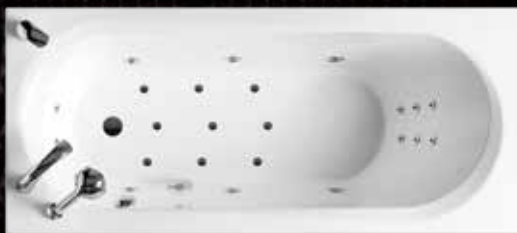

Modul 15

Mõõdud: 150 x 70 x 63 cm
Veemaht: 205 l

Paneelid:

- E1
- E2
- E3
- E4
- E5
- E6
- E12 Paneelideta

Süsteemi nimetus ja kirjeldus	Veedüüse	Õhüdüüse	Voimsus	Voolutugevus
	TK	TK	W	A
Lihtvann S1 – saniteetsest kvaliteetakrüülist vann koos esipaneeli(de)ga, mis on paigaldatud alumiiniumraamidele ja varustatud ära- ja ülevooluga	–	–	–	–
Aero S2 – õhumassaaživann EVO elektroonilise juhtpaneeliga	–	9	500	2,2
Hydro S3 – veemassaaživann EVO elektroonilise juhtpaneeliga	6+8	–	900	3,9
Combi S4 – õhumassaaži- ja veemassaaživann EVO elektroonilise juhtpaneeliga	6+8	9	1400	6,1
HydroLux S5 – veemassaaživann EVO+ elektroonilise juhtpaneeli ja veemassaažisüsteemiga ning veeluse halogeenvalgustusega	6+8	–	1535	6,7
HydroLux Plus S6 – veemassaaživann EVO+ elektroonilise juhtpaneeli ja 2 pumbaga veemassaažisüsteemiga (DHP™) ning veeluse halogeenvalgustusega	–	–	–	–
CombiLux S7 – õhumassaaži- ja veemassaaživann EVO+ elektroonilise juhtpaneeli ja massaaži-seadmetega ning veeluse halogeenvalgustusega	6+8	9	2035	8,8
CombiLux Plus S8 – õhumassaaži- ja veemassaaživann EVO+ elektroonilise juhtpaneeli ja 2 pumbaga veemassaažisüsteemiga (DHP™) ning veeluse halogeenvalgustusega	–	–	–	–
Exclusive S9 – täiuslik õhumassaaži- ja veemassaaživann EVO+ elektroonilise juhtpaneeli ja massaažiseadmetega, elektroonilise turbomassaažisüsteemiga (ETM™) veemassaaži süsteemile ning veeluse kromoteraapilise valgustusega	–	–	–	–
Exclusive Plus S10 – täiuslik õhumassaaži- ja veemassaaživann EVO+ elektroonilise juhtpaneeli ja 2 pumbaga veemassaažisüsteemiga (DHP™), elektroonilise turbomassaažisüsteemiga (ETM™) veemassaaži süsteemile ning veeluse kromoteraapilise valgustusega	–	–	–	–
SlimLine Hydro S11 – hüdro-massaaži süsteem põhineb täisintegreeritud elektroonilisel massaažifunktsioonide juhtimisel. Erinevaid massaažipiirkondi (külj, selg, jalad) ja veelust valgustust saab juhtida lihtsa nupuvajutusega. SlimLine juhtimisüsteemi nupud on kasutatavamugavalt silmas pidades paigutatud vanni siseküljele.	6+8	–	1500	6,5

Vanni hind sisaldab dekoratiivset esipaneeli ja massaažipaketti.

Massaažipakett süsteemis: (põhivarustuses vannisüsteemidel S3-S11)

Süsteem 1 pumbaga